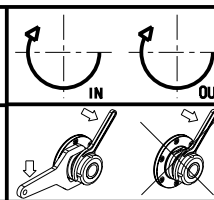

- Chiave inclusa
- Key included
- Schluessel inbegriffen

Cod. MT	Mandrino Spindle Spindel	I	RPM	Coppia Max Max Torque Max Drehmoment	Lubr.interna Coolant through Innenkuehlung	Lubrificazione est. Ext. coolant Aussenkuehlung	CHIAVI NON INCLUSE Keys not included Schluessel nicht einbegriffen
TKW 0660140	ER40	1:1	3500	90Nm	P=70bar	X	CHSTER40 OKU0430007 •

TAKISAWA
MOD: NEX315/715 - LS800M - VTL750/760M - LA350/450M - LA250YS 12ST. - NX2500 12ST.

MODULO MOTORIZZATO RADIALE ALTA PRESSIONE
Radial driven tool high pressure
Radial angetriebenes Werkzeug hochdruck

Subject to change without notice.

M.T. srl
Via Casino Albini 480
Tel. 0541/956034-957884
Fax 0541/956341
47842 S. GIOVANNI IN M. (RN)
e-mail: mtma@mtmarchetti.com
http://www.mtmarchetti.com

PAGINA TKW 010-4-20