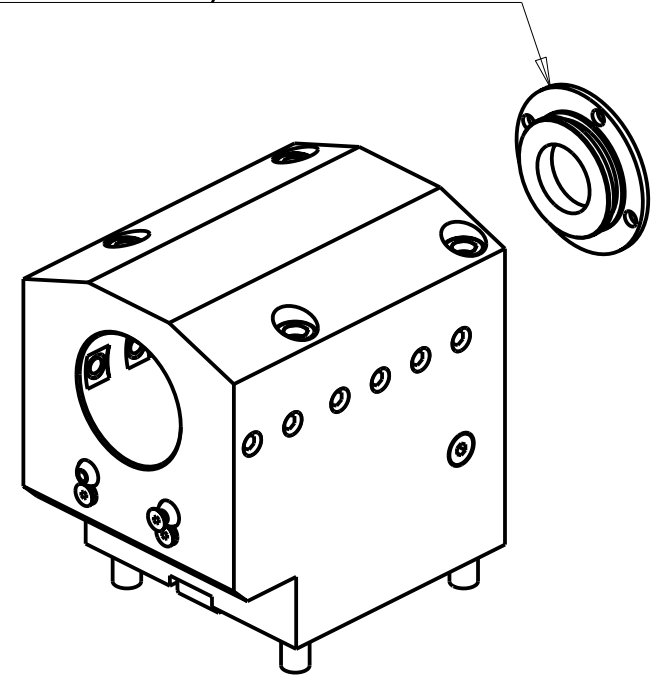

KIT ADDUZIONE INTERNA (OPZIONALE)
 KIT FOR INTERNAL COOLANT (OPTIONAL)
 KIT FUER INTERNE KUEHLMITTELZUFUHR (OPTIONAL)
 Ø60 cod. KIT1000025

Cod. MT	N°Utensili N°Tools N°Werkzeuge	Lubrificazione int. opzionale Coolant through optional Innenkuehlung Optional	Lubrificazione est. Ext. coolant Aussenkuehlung	Misure Dimensions Masse	D
DW03746000	1	X	X	mm	60

HYUNDAI-W IA (KIA)
 MOD: SKT600LM - L600LMA - SKT700LM - SKT-V110RM - L700LMA - L800LMA - LV1100RM - KL7000/8000LY

PORTAUTENSILE ASSIALE PER BARENO Ø60mm H=110mm
 Axial single boring bar holder Ø60mm H=110mm
 Axial Bohrhalter Ø60mm H=110mm