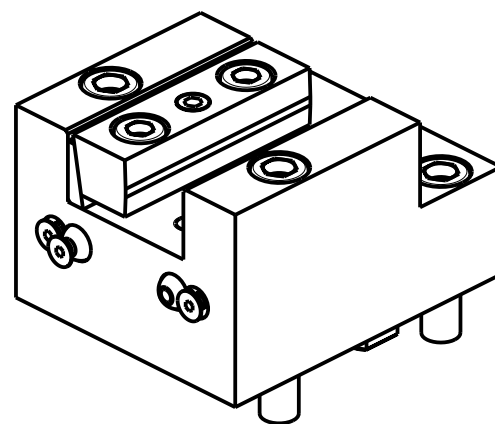

DW 03462510

Cod. MT	N°Utensili N°Tools N°Werkzeuge	Reversibile lato mandrino/contromandrino Reversible sub/main spindle side Umkehrbare Spindel-seite/ Gegenspindel-seite	Lubrificazione int. Coolant through Innenkuehlung	Lubrificazione est. Ext. coolant Aussenkuehlung	Misure Dimensions Masse	A	B	H
DW 01452500	1	X	-	X	mm	68	25	25
DW 01452540	1	X	-	X	Inch	68	1"	1"
DW 03462510	1	X	P=70bar	X	mm	90	25	25

HURCO

MOD: TMX8-TMX10 MY/MYS (BMT65)

PORTAUTENSILE ASSIALE SINGOLO QD=25mm / QD=1"

Axial single static tool QD=25mm / QD=1"

Axial Single-Werkzeughalter QD=25mm / QD=1"

Subject to change without notice.

**M.T. srl**