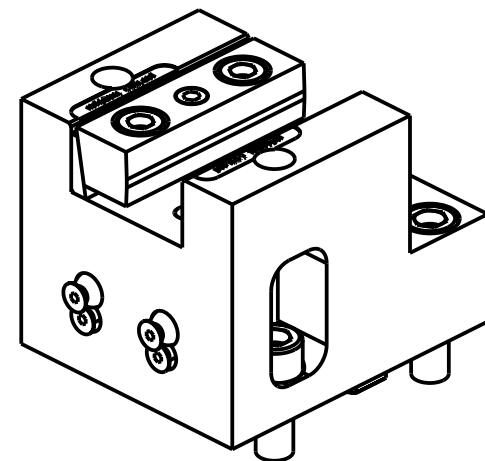

DW 03462510

Cod. MT	N°Utensili N°Tools N°Werkzeuge	Reversibile lato mandrino/contromandrino Reversible sub/main spindle side Umkehrbare Spindel-seite/ Gegenspindel-seite	Lubrificazione int. Coolant through Innenkuehlung	Lubrificazione est. Ext. coolant Aussenkuehlung	Misure Dimensions Masse	A	B	H
DW 01452500	1	X	-	X	mm	68	25	25
DW 01452540	1	X	-	X	Inch	68	1"	1"
DW 03462510	1	X	P=70bar	X	mm	90	25	25

HURCO

MOD: TMX8-TMX10 MY/MYS (BMT65)

PORTAUTENSILE ASSIALE SINGOLO QD=25mm / QD=1"

Axial single static tool QD=25mm / QD=1"

Axial Single-Werkzeughalter QD=25mm / QD=1"

Subject to change without notice.

**M.T. srl**