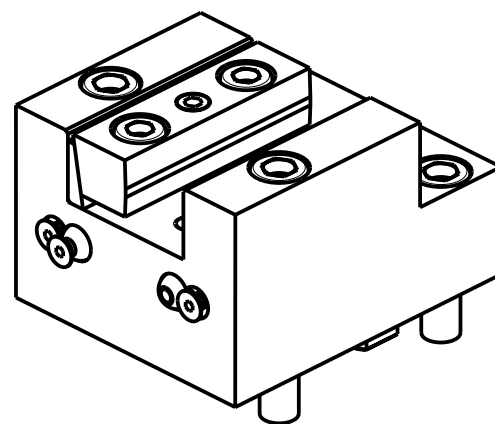

DW 03462510

Cod. MT	N°Utensili N°Tools N°Werkzeuge	Reversibile lato mandrino/contromandrino Reversible sub/main spindle side Umkehrbare Spindel-seite/ Gegenspindel-seite	Lubrificazione int. Coolant through Innenkuehlung	Lubrificazione est. Ext. coolant Aussenkuehlung	Misure Dimensions Masse	A	B	H
DW 01452500	1	X	-	X	mm	68	25	25
DW 01452540	1	X	-	X	Inch	68	1"	1"
DW 03462510	1	X	P=70bar	X	mm	90	25	25

HAAS

MOD: ST20/25/28/30/35 (BMT65) - DS30 (BMT65)

PORTAUTENSILE ASSIALE SINGOLO QD=25mm / QD=1"

Axial single static tool QD=25mm / QD=1"

Axial Single-Werkzeughalter QD=25mm / QD=1"

Subject to change without notice.