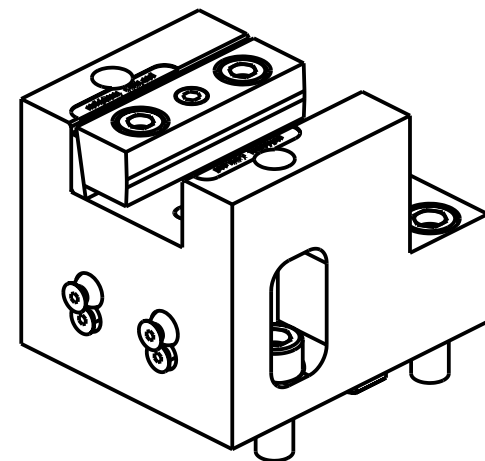

DW 03462510

Cod. MT	N°Utensili N°Tools N°Werkzeuge	Reversibile lato mandrino/contromandrino Reversible sub/main spindle side Umkehrbare Spindel-seite/ Gegenspindel-seite	Lubrificazione int. Coolant through Innenkuehlung	Lubrificazione est. Ext. coolant Aussenkuehlung	Misure Dimensions Masse	A	B	H
DW 01452500	1	X	-	X	mm	68	25	25
DW 01452540	1	X	-	X	Inch	68	1"	1"
DW 03462510	1	X	P=70bar	X	mm	90	25	25

HAAS

MOD: ST20/25/28/30/35 (BMT65) - DS30 (BMT65)

PORTAUTENSILE ASSIALE SINGOLO QD=25mm / QD=1"

Axial single static tool QD=25mm / QD=1"

Axial Single-Werkzeughalter QD=25mm / QD=1"

Subject to change without notice.