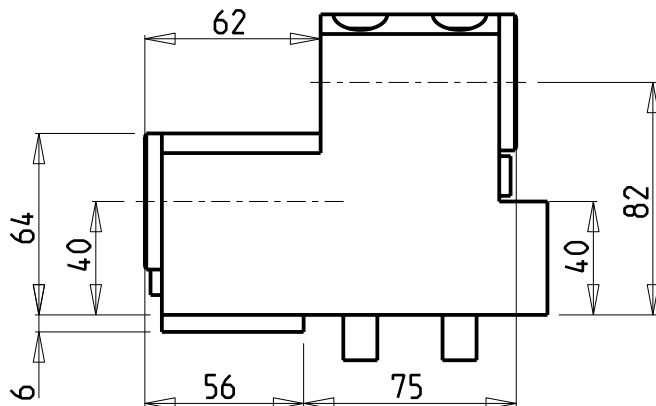

VERSIONE DESTRA (RC)  
RIGHT VERSION (RC)  
RECHTE-VERSION (RC)

VERSIONE SINISTRA (LC)  
LEFT VERSION (LC)  
LINKE-VERSION (LC)

**PER ORDINARE LA VERSIONE SX  
AGGIUNGERE "LC" AL CODICE IN TABELLA.  
ES: MSL0564020 DIVENTA MSL0564020LC**

**TO ORDER LEFT VERSION  
ADD A "LC" IN THE CODE-CHARTS.  
EXAMPLE: MSL0564020 BECOMES MSL0564020LC**

**UM DIE LINKE-VERSION ZU BESTELLEN, BEI DER  
ARTIKELBEZEICHNUNG "LC" HINZUFUEGEN.  
BEISPIEL: MSL0564020 WIRD DANN MSL0564020LC**

Cod. MT	N°Utensili N°Tools N°Werkzeuge	Lubrificazione int. Coolant through Innenkuehlung	Lubrificazione est. Ext. coolant Aussenkuehlung	TAGLIA Size Masse
MSL0564020	1+1	X	X	C4

CMZ

MOD: TL25AM/AMS/BM/BMS - TL20M/MS/TM - TA15-20-25-30M/Y/MS/MY/YS - TC15-20-25-30-35M/Y/MS/MY/YS  
TD15-20-25-30-35-45-55M/Y/MS/MY/YS