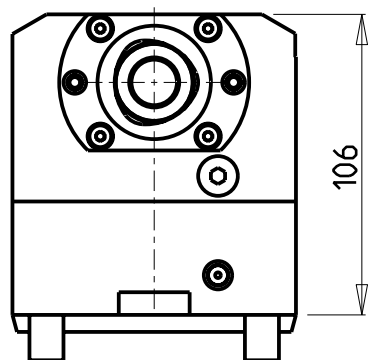

VERSIONE DESTRA (RC)  
RIGHT VERSION (RC)  
RECHTE-VERSION (RC)

VERSIONE SINISTRA (LC)  
LEFT VERSION (LC)  
LINKE-VERSION (LC)

**PER ORDINARE LA VERSIONE SX  
AGGIUNGERE "LC" AL CODICE IN TABELLA.  
ES: MSL0564020 DIVENTA MSL0564020LC**

**TO ORDER LEFT VERSION  
ADD A "LC" IN THE CODE-CHARTS.  
EXAMPLE: MSL0564020 BECOMES MSL0564020LC**

**UM DIE LINKE-VERSION ZU BESTELLEN, BEI DER  
ARTIKELBEZEICHNUNG "LC" HINZUFUEGEN.  
BEISPIEL: MSL0564020 WIRD DANN MSL0564020LC**

Cod. MT	N°Utensili N°Tools N°Werkzeuge	Lubrificazione int. Coolant through Innenkuehlung	Lubrificazione est. Ext. coolant Aussenkuehlung	TAGLIA Size Masse
MSL0564020	1+1	X	X	C4

CMZ

MOD: TL25AM/AMS/BM/BMS - TL20M/MS/TM - TA15-20-25-30M/Y/MS/MY/YS - TC15-20-25-30-35M/Y/MS/MY/YS  
TD15-20-25-30-35-45-55M/Y/MS/MY/YS