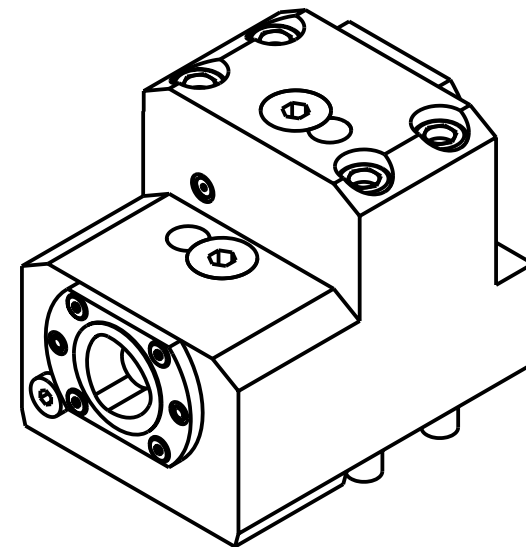

VERSIONE DESTRA (RC)  
RIGHT VERSION (RC)  
RECHTE-VERSION (RC)

VERSIONE SINISTRA (LC)  
LEFT VERSION (LC)  
LINKE-VERSION (LC)

**PER ORDINARE LA VERSIONE SX  
AGGIUNGERE "LC" AL CODICE IN TABELLA.  
ES: MSL0564020 DIVENTA MSL0564020LC**

**TO ORDER LEFT VERSION  
ADD A "LC" IN THE CODE-CHARTS.  
EXAMPLE: MSL0564020 BECOMES MSL0564020LC**

**UM DIE LINKE-VERSION ZU BESTELLEN, BEI DER  
ARTIKELBEZEICHNUNG "LC" HINZUFUEGEN.  
BEISPIEL: MSL0564020 WIRD DANN MSL0564020LC**

Cod. MT	N°Utensili N°Tools N°Werkzeuge	Lubrificazione int. Coolant through Innenkuehlung	Lubrificazione est. Ext. coolant Aussenkuehlung	TAGLIA Size Masse
MSL0564020	1+1	X	X	C4

CMZ

MOD: TL25AM/AMS/BM/BMS - TL20M/MS/TM - TA15-20-25-30M/Y/MS/MY/YS - TC15-20-25-30-35M/Y/MS/MY/YS  
TD15-20-25-30-35-45-55M/Y/MS/MY/YS

PORTAUTENSILE ASSIALE BISPORGENTE MT CAPTO

Axial opposite face twin static tool MT CAPTO

Axial Halter halb vorspringend mit MT CAPTO

Subject to change without notice.

**M.T. srl**

Via Casino Albini 480  
Tel. 0541/956034-957884  
Fax 0541/956341