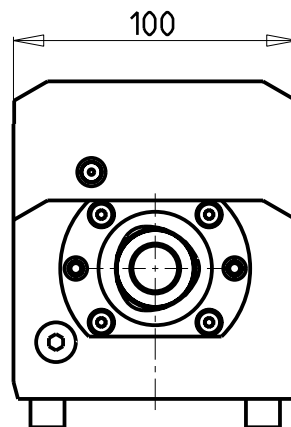

VERSIONE DESTRA (RC)  
RIGHT VERSION (RC)  
RECHTE-VERSION (RC)

VERSIONE SINISTRA (LC)  
LEFT VERSION (LC)  
LINKE-VERSION (LC)

**PER ORDINARE LA VERSIONE SX  
AGGIUNGERE "LC" AL CODICE IN TABELLA.  
ES: MSL0564020 DIVENTA MSL0564020LC**

**TO ORDER LEFT VERSION  
ADD A "LC" IN THE CODE-CHARTS.  
EXAMPLE: MSL0564020 BECOMES MSL0564020LC**

**UM DIE LINKE-VERSION ZU BESTELLEN, BEI DER  
ARTIKELBEZEICHNUNG "LC" HINZUFUEGEN.  
BEISPIEL: MSL0564020 WIRD DANN MSL0564020LC**

Cod. MT	N°Utensili N°Tools N°Werkzeuge	Lubrificazione int. Coolant through Innenkuehlung	Lubrificazione est. Ext. coolant Aussenkuehlung	TAGLIA Size Masse
MSL0564020	1+1	X	X	C4

CMZ

MOD: TL25AM/AMS/BM/BMS - TL20M/MS/TM - TA15-20-25-30M/Y/MS/MY/YS - TC15-20-25-30-35M/Y/MS/MY/YS  
TD15-20-25-30-35-45-55M/Y/MS/MY/YS