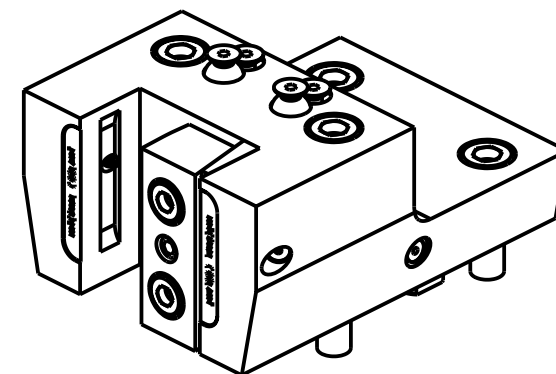

DW 02222510

Cod. MT	N°Utensili N°Tools N°Werkzeuge	Reversibile lato mandrino/contromandrino Reversible sub/main spindle side Umkehrbare Spindel-seite/ Gegenspindel-seite	Lubrificazione int. Coolant through Innenkuehlung	Lubrificazione est. Ext. coolant Aussenkuehlung	Misure Dimensions Masse	A	B	H
DW 03842500	1	X	-	X	mm	76	25	25
DW 03842540	1	X	-	X	Inch	76	1"	1"
DW 02222510	1	X	P=70bar	X	mm	81	25	25

VICTOR

MOD: VTURN-A16/A20/A200 CM/SCM/YCM/YSCM - VTURN-Q200 - VTURN-NP20CM - VTURN-S20CM

PORTAUTENSILE RADIALE SINGOLO QD=25mm / QD=1"

Radial single static tool QD=25mm / QD=1"

Radial Single-Werkzeughalter QD=25mm / QD=1"