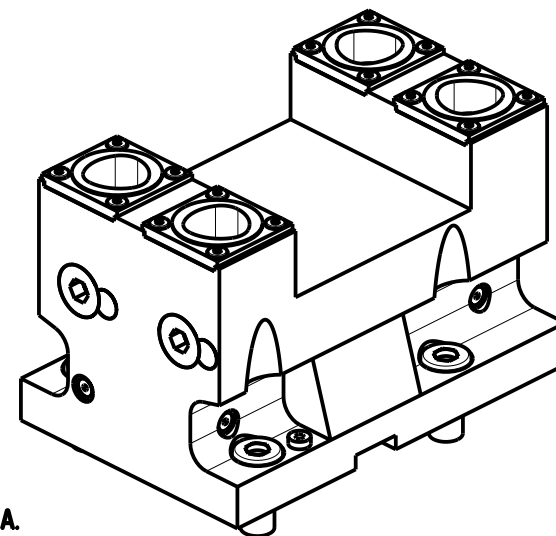

**PER ORDINARE LA VERSIONE SX
AGGIUNGERE "LC" AL CODICE IN TABELLA.
ES: MNL0464010 DIVENTA MNL0464010LC**

**TO ORDER LEFT VERSION
ADD A "LC" IN THE CODE-CHARTS.
EXAMPLE: MNL0464010 BECOMES MNL0464010LC**

**UM DIE LINKE-VERSION ZU BESTELLEN, BEI DER
ARTIKELBEZEICHNUNG "LC" HINZUFUEGEN.
BEISPIEL: MNL0464010 WIRD DANN MNL0464010LC**

Cod. MT	N°Utensili N°Tools N°Werkzeuge	Lubrificazione int. Coolant through Innenkuehlung	TAGLIA Size Masse
MNL0483240	4	X	C3

TAKISAWA
MOD: TS3000/4000/5000 Y/YS 12 ST. (3 KEYS TURRET)
PORTAUTENSILE RADIALE DOPPIO SOVRAPPOSTO 2+2 POS. MT CAPTO
Radial double 2+2 upright position static tool MT CAPTO
Radial Doppel-Werkzeughalter 2+2 Positionen ueberlagert MT CAPTO