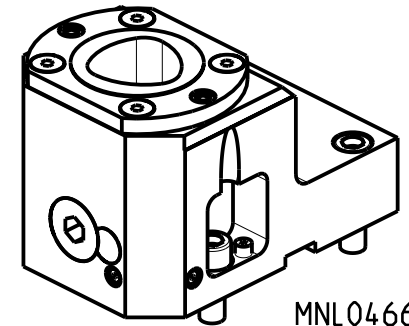

PER ORDINARE LA VERSIONE SX  
AGGIUNGERE "LC" AL CODICE IN TABELLA.  
ES: MNL0464010 DIVENTA MNL0464010LC

TO ORDER LEFT VERSION  
ADD A "LC" IN THE CODE-CHARTS.  
EXAMPLE: MNL0464010 BECOMES MNL0464010LC

UM DIE LINKE-VERSION ZU BESTELLEN, BEI DER  
ARTIKELBEZEICHNUNG "LC" HINZUFUEGEN.  
BEISPIEL: MNL0464010 WIRD DANN MNL0464010LC

MNL0466010

Cod. MT	N°Utensili N°Tools N°Werkzeuge	Lubrificazione int. Coolant through Innenkuehlung	Reversibile lato mandrino/contromandrino Reversible sub/main spindle side Umkehrbare Spindelsete/ Gegenspindelsete	TAGLIA Size Masse	L1	L2	L3	L4	L5	L6
MNL0464010	1	X	X	C4	90	45	63	48	69	134
MNL0465010	1	X	X	C5	95	37	75	64	69	134
MNL0465015	1	X	X	C5	95	62.5	75	64	94.5	159.5
MNL0466010	1	X	X	C6	108	55	108	94	97	162

TAKISAWA  
MOD: TS3000/4000/5000 Y/YS 12 ST. (3 KEYS TURRET)

PORTAUTENSILE RADIALE SINGOLO MT CAPTO  
Radial single static tool MT CAPTO  
Radial Single-Werkzeughalter MT CAPTO

Subject to change without notice.