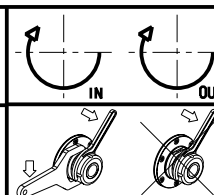

M.T. srl
Via Casino Albini 480
Tel. 0541/956034-957884
Fax 0541/956341
47842 S. GIOVANNI IN M. (RN)
e-mail: mtma@mtmarchetti.com
http://www.mtmarchetti.com