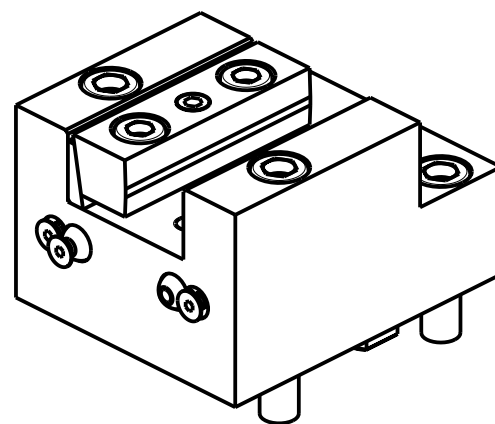

DW 03462510

Cod. MT	N°Utensili N°Tools N°Werkzeuge	Reversibile lato mandrino/contromandrino Reversible sub/main spindle side Umkehrbare Spindel-seite/ Gegenspindel-seite	Lubrificazione int. Coolant through Innenkuehlung	Lubrificazione est. Ext. coolant Aussenkuehlung	Misure Dimensions Masse	A	B	H
DW 01452500	1	X	-	X	mm	68	25	25
DW 01452540	1	X	-	X	Inch	68	1"	1"
DW 03462510	1	X	P=70bar	X	mm	90	25	25

ROMI

MOD: GL 350M/Y/S

PORTAUTENSILE ASSIALE SINGOLO QD=25mm / QD=1"

Axial single static tool QD=25mm / QD=1"

Axial Single-Werkzeughalter QD=25mm / QD=1"

Subject to change without notice.

**M.T. srl**

Via Casino Albini 480  
Tel. 0541/956034-957884  
Fax 0541/956341