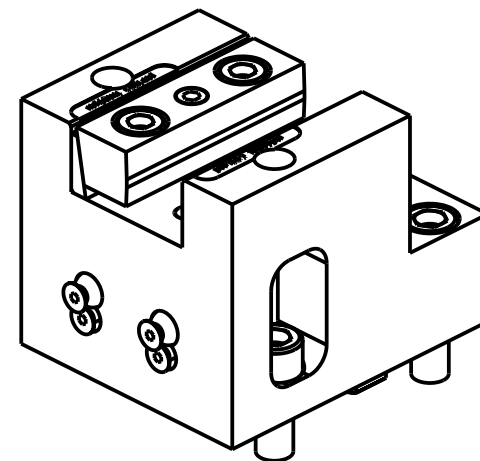

DW 03462510

Cod. MT	N°Utensili N°Tools N°Werkzeuge	Reversibile lato mandrino/contromandrino Reversible sub/main spindle side Umkehrbare Spindel-seite/ Gegenspindel-seite	Lubrificazione int. Coolant through Innenkuehlung	Lubrificazione est. Ext. coolant Aussenkuehlung	Misure Dimensions Masse	A	B	H
DW 01452500	1	X	-	X	mm	68	25	25
DW 01452540	1	X	-	X	Inch	68	1"	1"
DW 03462510	1	X	P=70bar	X	mm	90	25	25

ROMI

MOD: GL 350M/Y/S

PORTAUTENSILE ASSIALE SINGOLO QD=25mm / QD=1"

Axial single static tool QD=25mm / QD=1"

Axial Single-Werkzeughalter QD=25mm / QD=1"

Subject to change without notice.

**M.T. srl**

Via Casino Albini 480  
Tel. 0541/956034-957884  
Fax 0541/956341