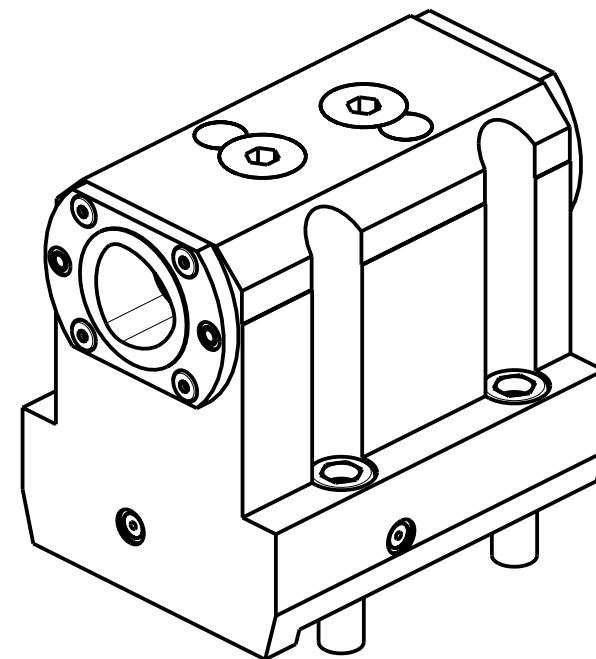

PER ORDINARE LA VERSIONE SX
 AGGIUNGERE "LC" AL CODICE IN TABELLA.
 ES: MNL0464010 DIVENTA MNL0464010LC

TO ORDER LEFT VERSION
 ADD A "LC" IN THE CODE-CHARTS.
 EXAMPLE: MNL0464010 BECOMES MNL0464010LC

UM DIE LINKE-VERSION ZU BESTELLEN, BEI DER
 ARTIKELBEZEICHNUNG "LC" HINZUFUEGEN.
 BEISPIEL: MNL0464010 WIRD DANN MNL0464010LC

Cod. MT	N°Utensili N°Tools N°Werkzeuge	Lubrificazione int. Coolant through Innenkuehlung	TAGLIA Size Masse
OKU0374020	1+1	X	C4

OKUMA
 MOD: LB2000-2500-3000EX(I) M/MY/MW/MYW - LU3000EX M/MY/MW - GENOS L300MW/MYW - GENOS L3000e M/MY

PORTAUTENSILE ASSIALE BISPORGENTE MT CAPTO
 Axial opposite face twin static tool MT CAPTO
 Axial Halter halb vorspringend mit MT CAPTO

Subject to change without notice.

M.T. srl
 Via Casino Albini 480
 Tel. 0541/956034-957884
 Fax 0541/956341
 47842 S. GIOVANNI IN M. (RN)
 e-mail: mtma@mtmarchetti.com
 http://www.mtmarchetti.com