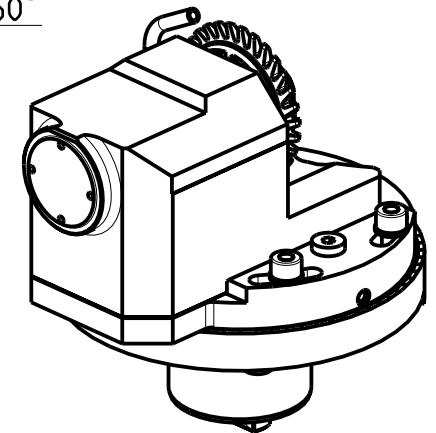

ORIENTABILE DI 360°

Cod. MT	Mandrino Spindel Spindel	I	RPM	Coppia Max Max Torque Max Drehmoment	Reversibile lato mandrino/contromandrino	Lubrificazione est. Ext. coolant Aussehenkuehlung	ØD	H	CHIAVI INCLUSE Keys included Schluessel einbegriffen		
					Reversible sub/main spindle side Umkehrbare Spindel-seite/ Gegenspindel-seite				CHUB38	CHESL08	CHESL10
OKU1468022	Ø22x12	1:1	6000	50Nm	X	X	63-70-80	MAX 12	CHUB38	CHESL08	CHESL10
OKU1468125	Ø1"x12	1:1	6000	50Nm	X	X	63-70-80	MAX 12	CHUB38	CHESL08	CHESL10

OKUMA
 MOD: LB2000-2500-3000EX(I) M/MY/MW/MYW - LU3000EX M/MY/MW - MULTUS U3000/4000/5000 2SW
 GENOS L300MW/MYW - GENOS L3000e M/MY

MODULO MOTORIZZATO PER VITI SENZA FINE
 Driven tool for worm screws
 Angetriebenes Werkzeug für schrauben ohne ende