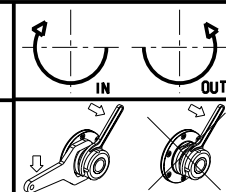

ORIENTABILE DI 360°

Cod. MT	Mandrino Spindel Spindel	I	RPM	Coppia Max Max Torque Max Drehmoment	Reversibile lato mandrino/contromandrino	Lubrificazione est. Ext. coolant Aussehenkuehlung	ØD	H	CHIAVI INCLUSE Keys included Schluessel einbegriffen		
					Reversible sub/main spindle side Umkehrbare Spindel-seite/ Gegenspindel-seite				CHUB38	CHESL08	CHESL10
OKU1468022	Ø22x12	1:1	6000	50Nm	X	X	63-70-80	MAX 12	CHUB38	CHESL08	CHESL10
OKU1468125	Ø1"x12	1:1	6000	50Nm	X	X	63-70-80	MAX 12	CHUB38	CHESL08	CHESL10

OKUMA
MOD: LB2000-2500-3000EX(I) M/MY/MW/MYW - LU3000EX M/MY/MW - MULTUS U3000/4000/5000 2SW
GENOS L300MW/MYW - GENOS L3000e M/MY

MODULO MOTORIZZATO PER VITI SENZA FINE
Driven tool for worm screws
Angetriebenes Werkzeug für schrauben ohne ende

Subject to change without notice.

M.T. srl
Via Casino Albini 480
Tel. 0541/956034-957884
Fax 0541/956341
47842 S. GIOVANNI IN M. (RN)
e-mail: mtma@mtmarchetti.com
http://www.mtmarchetti.com

PAGINA OKU359-4-00