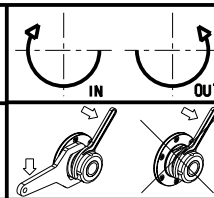

Cod. MT	Mandrino Spindle Spindel	I	RPM	Coppia Max Max Torque Max Drehmoment	Reversibile lato mandrino/contromandrino Reversible sub/main spindle side Umkehrbare Spindel-seite/ Gegenspindel-seite	Lubrificazione est. Ext. coolant Aussenkuehlung	CHIAVI NON INCLUSE Keys not included Schlüssel nicht einbegriffen		
OKU1350320	ERA20	1:2	12000	30Nm	X	X	CHUB22	CHTAER20ZC	OKU0290009

- Chiave inclusa
- Key included
- Schlüssel inbegriffen

OKUMA  
MOD: LT2000EX 16ST.

MODULO MOTORIZZATO RADIALE MOLTIPLICATO I=1:2 DISASSATO IN Z 50mm  
Radial geared-up I=1:2 driven tool re-directed in Z by 50mm  
Radial angetriebenes Werkzeug uebersetzt I=1:2 achsversetzt in Z um 50mm