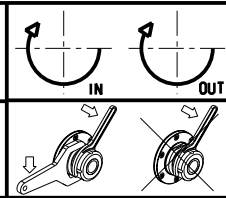

- Chiave inclusa
- Key included
- Schlüssel inbegriffen

Cod. MT	Mandrino Spindle Spindel	I	RPM	Coppia Max Max Torque Max Drehmoment	Lubrificazione est. Ext. coolant Aussenkuehlung	CHIAVI NON INCLUSE Keys not included Schlüssel nicht einbegriffen
OKU0430140	ER40	1:1	6000	85Nm	X	CHSTER40 OKU0430007

OKUMA
MOD: LB4000EX(I) - LB4000EX(II) - LU4000EX

MODULO MOTORIZZATO RADIALE
Radial driven tool
Radial angetriebenes Werkzeug

Subject to change without notice.

M.T. srl
Via Casino Albini 480
Tel. 0541/956034-957884
Fax 0541/956341
47842 S. GIOVANNI IN M. (RN)
e-mail: mtma@mtmarchetti.com
http://www.mtmarchetti.com

PAGINA OKU010-5-00