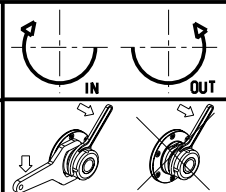

ATTENZIONE - ATTENTION - ACHTUNG

- Solo per torretta superiore
- Only on the upper turret
- Nur auf dem oberen Revolver

Cod. MT	Mandrino Spindle Spindel	I	RPM	Coppia Max Max Torque Max Drehmoment	Lubrificazione est. Ext. coolant Aussenkuehlung	CHIAVI NON INCLUSE Keys not included Schluessel nicht einbegriffen		
MZK0760225	ERA25	1:1	6000	50Nm	X	CHUB27	CHTAER25ZC	CHUB40

- Chiave inclusa
- Key included
- Schluessel inbegriffen

MAZAK
MOD: HYPER QUADREX 100/150MSY 12 STAZIONI - HYPER QUADREX 200-250MSY 16 STAZIONI

MODULO MOTORIZZATO RADIALE 2 USCITE IN Y
Radial single side twin head driven tool in Y
Radial angetriebenes Werkzeug 2 Ausgaenge in Y

Subject to change without notice.

M.T. srl
Via Casino Albini 480
Tel. 0541/956034-957884
Fax 0541/956341
47842 S. GIOVANNI IN M. (RN)
e-mail: mtma@mtmarchetti.com
http://www.mtmarchetti.com

PAGINA MZK080-4-00