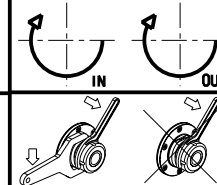

HYUNDAI-W IA (KIA)

MOD: SKT400M/LMC - L400/500 MA/MC/LMC - LV500RM/LM - LV800RM/LM - LV8500RM/LM - L5100LM/LMC/LY

MODULO MOTORIZZATO RADIALE ROVESCiato DISASSATO IN Z 187.5mm

Radial inverted driven tool re-directed in Z by 187.5mm

Radial angetriebenes Werkzeug umgedreht achsversetzt in Z um 187.5mm

Subject to change without notice.

M.T. srl

Via Casino Albini 480
Tel. 0541/956034-957884
Fax 0541/956341
47842 S. GIOVANNI IN M. (RN)
e-mail: mtma@mtmarchetti.com
http://www.mtmarchetti.com