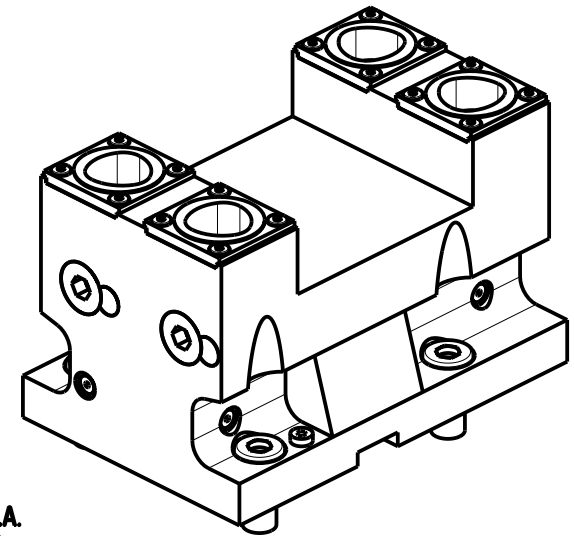

**PER ORDINARE LA VERSIONE SX
AGGIUNGERE "LC" AL CODICE IN TABELLA.
ES: MNL0464010 DIVENTA MNL0464010LC**

**TO ORDER LEFT VERSION
ADD A "LC" IN THE CODE-CHARTS.
EXAMPLE: MNL0464010 BECOMES MNL0464010LC**

**UM DIE LINKE-VERSION ZU BESTELLEN, BEI DER
ARTIKELBEZEICHNUNG "LC" HINZUFUEGEN.
BEISPIEL: MNL0464010 WIRD DANN MNL0464010LC**

Cod. MT	N°Utensili N°Tools N°Werkzeuge	Lubrificazione int. Coolant through Innenkuehlung	TAGLIA Size Masse
GDW0403240	4	X	C3

GOODWAY

MOD: GS2000/2600/2800/3000/3300/3600/4000 12ST.

PORTAUTENSILE RADIALE DOPPIO SOVRAPPOSTO 2+2 POSIZIONI MT CAPTO

Radial double 2+2 upright position static tool MT CAPTO

Radial Doppel-Werkzeughalter 2+2 Positionen ueberlagert MT CAPTO