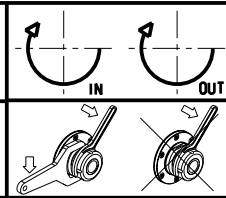

Cod. MT	TAGLIA Size Masse	I	RPM	Coppia Max Max Torque Max Drehmoment	Lubr.esterna Ext. coolant Aussenkuehlung
GDW 0370140	C4	1:1	6000	70Nm	X
GDW 0370150	C5	1:1	6000	70Nm	X

GOODWAY

MOD: GS2000/2600/2800/3000/3300/3600/4000 12ST. - GMS2000 12ST.

MODULO MOTORIZZATO RADIALE MT CAPTO

Radial driven tool MT CAPTO

Radial angetriebenes Werkzeug MT CAPTO

Subject to change without notice.