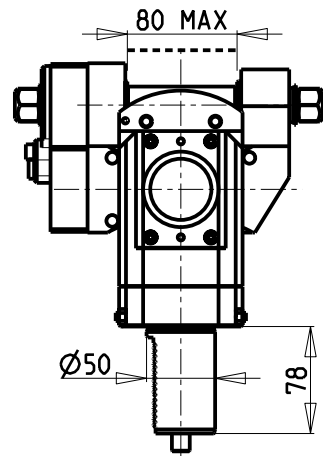

VDI DESTRO  
VDI Right hand  
VDI Rechtshaendig

INCLINAZIONE  
REGOLABILE ±25°

VDI SINISTRO  
VDI Left hand  
VDI Linkshaendig

INCLINAZIONE  
REGOLABILE ±25°

DOTAZIONI: N°1 ALBERO+DISTANZIALI  
SUPPLIED WITH: N°1 SHAFT+SPACER  
AUSSTATTUNG: N°1 DORN+ABSTANDSSTÜCK

Cod. MT	I	RPM max	Lubrificazione int. Coolant through Innenkuehlung	Lubrificazione est. Ext. coolant Aussenkuehlung	D (mm)	D (Inch)	CHIAVI INCLUDE Keys included Schluessel inbegriffen			VDI
							CHUB24	CHUB13	CHESL08	
156DUP-PCR-50A00	1:1	4000		X	16-22-27-32	3/4"-1"-1 1/4"	CHUB24	CHUB13	CHESL08	DESTRO - Right - Rechtshaendig
156DUP-PCR-50A01	2:1	2000		X	16-22-27-32	3/4"-1"-1 1/4"	CHUB24	CHUB13	CHESL08	DESTRO - Right - Rechtshaendig
156DUP-PCR-50A10	1:1	4000		X	16-22-27-32	3/4"-1"-1 1/4"	CHUB24	CHUB13	CHESL08	SINISTRO - Left - Linkshaendig
156DUP-PCR-50A11	2:1	2000		X	16-22-27-32	3/4"-1"-1 1/4"	CHUB24	CHUB13	CHESL08	SINISTRO - Left - Linkshaendig