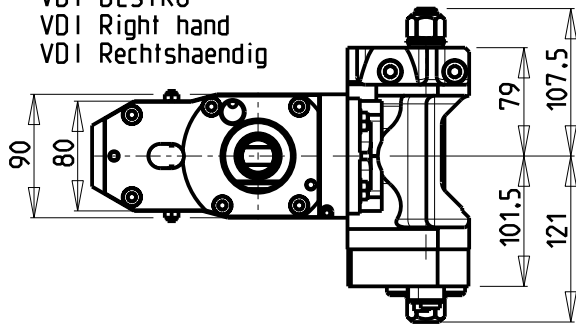

VDI DESTRO  
VDI Right hand  
VDI Rechtshaendig

INCLINAZIONE  
REGOLABILE ±25°

VDI SINISTRO  
VDI Left hand  
VDI Linkshaendig

INCLINAZIONE  
REGOLABILE ±25°

DOTAZIONI: N°1 ALBERO+DISTANZIALI  
SUPPLIED WITH: N°1 SHAFT+SPACER  
AUSSTATTUNG: N°1 DORN+ABSTANDSSTÜCK

Cod. MT	I	RPM max	Lubrificazione int. Coolant through Innenkuehlung	Lubrificazione est. Ext. coolant Aussenkuehlung	D (mm)	D (Inch)	CHIAVI INCLUDE Keys included Schluessel inbegriffen			VDI
							CHUB24	CHUB13	CHESL08	
156DUP-PCR-50A00	1:1	4000		X	16-22-27-32	3/4"-1"-1 1/4"	CHUB24	CHUB13	CHESL08	DESTRO - Right - Rechtshaendig
156DUP-PCR-50A01	2:1	2000		X	16-22-27-32	3/4"-1"-1 1/4"	CHUB24	CHUB13	CHESL08	DESTRO - Right - Rechtshaendig
156DUP-PCR-50A10	1:1	4000		X	16-22-27-32	3/4"-1"-1 1/4"	CHUB24	CHUB13	CHESL08	SINISTRO - Left - Linkshaendig
156DUP-PCR-50A11	2:1	2000		X	16-22-27-32	3/4"-1"-1 1/4"	CHUB24	CHUB13	CHESL08	SINISTRO - Left - Linkshaendig