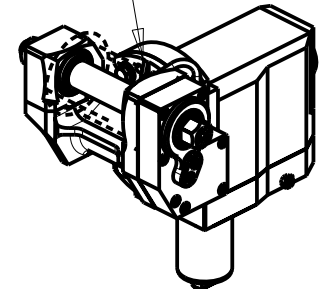

VDI DESTRO  
VDI Right hand  
VDI Rechtshaendig

INCLINAZIONE  
REGOLABILE ±25°

VDI SINISTRO  
VDI Left hand  
VDI Linkshaendig

INCLINAZIONE  
REGOLABILE ±25°

DOTAZIONI: N°1 ALBERO+DISTANZIALI  
SUPPLIED WITH: N°1 SHAFT+SPACER  
AUSSTATTUNG: N°1 DORN+ABSTANDSSTÜCK

Cod. MT	I	RPM max	Lubrificazione int. Coolant through Innenkuehlung	Lubrificazione est. Ext. coolant Aussenkuehlung	D (mm)	D (Inch)	CHIAVI INCLUDE Keys included Schluessel inbegriffen			VDI
							CHUB24	CHUB13	CHESL08	
156DUP-PCR-50A00	1:1	4000		X	16-22-27-32	3/4"-1"-1 1/4"	CHUB24	CHUB13	CHESL08	DESTRO - Right - Rechtshaendig
156DUP-PCR-50A01	2:1	2000		X	16-22-27-32	3/4"-1"-1 1/4"	CHUB24	CHUB13	CHESL08	DESTRO - Right - Rechtshaendig
156DUP-PCR-50A10	1:1	4000		X	16-22-27-32	3/4"-1"-1 1/4"	CHUB24	CHUB13	CHESL08	SINISTRO - Left - Linkshaendig
156DUP-PCR-50A11	2:1	2000		X	16-22-27-32	3/4"-1"-1 1/4"	CHUB24	CHUB13	CHESL08	SINISTRO - Left - Linkshaendig