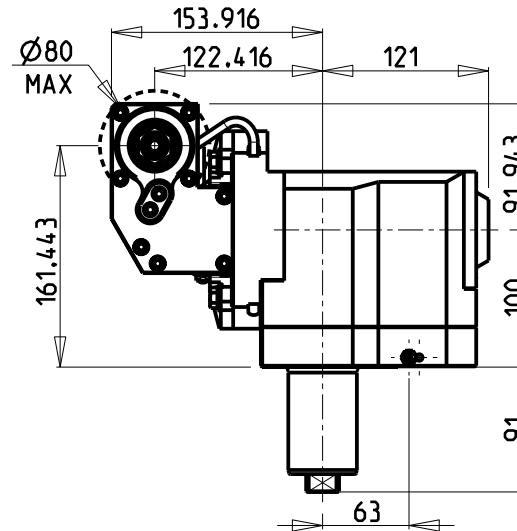

VDI DESTRO  
VDI Right hand  
VDI Rechtshaendig

INCLINAZIONE  
REGOLABILE ±25°

VDI SINISTRO  
VDI Left hand  
VDI Linkshaendig

INCLINAZIONE  
REGOLABILE ±25°

DOTAZIONI: N°1 ALBERO+DISTANZIALI  
SUPPLIED WITH: N°1 SHAFT+SPACER  
AUSSTATTUNG: N°1 DORN+ABSTANDSSTÜCK

Cod. MT	I	RPM max	Lubrificazione int. Coolant through Innenkuehlung	Lubrificazione est. Ext. coolant Aussenkuehlung	D (mm)	D (Inch)	CHIAVI INCLUDE Keys included Schluessel inbegriffen			VDI
							CHUB24	CHUB13	CHESL08	
156DUP-PCR-50A00	1:1	4000		X	16-22-27-32	3/4"-1"-1 1/4"	CHUB24	CHUB13	CHESL08	DESTRO - Right - Rechtshaendig
156DUP-PCR-50A01	2:1	2000		X	16-22-27-32	3/4"-1"-1 1/4"	CHUB24	CHUB13	CHESL08	DESTRO - Right - Rechtshaendig
156DUP-PCR-50A10	1:1	4000		X	16-22-27-32	3/4"-1"-1 1/4"	CHUB24	CHUB13	CHESL08	SINISTRO - Left - Linkshaendig
156DUP-PCR-50A11	2:1	2000		X	16-22-27-32	3/4"-1"-1 1/4"	CHUB24	CHUB13	CHESL08	SINISTRO - Left - Linkshaendig