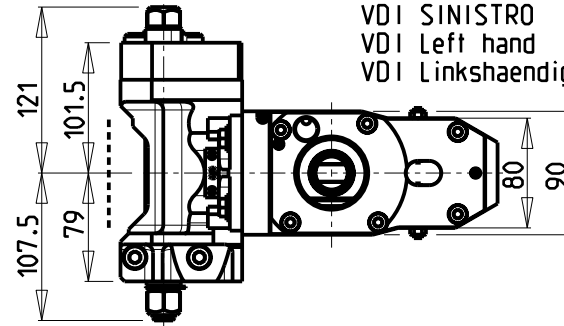

VDI DESTRO  
VDI Right hand  
VDI Rechtshaendig

INCLINAZIONE  
REGOLABILE ±25°

VDI SINISTRO  
VDI Left hand  
VDI Linkshaendig

INCLINAZIONE  
REGOLABILE ±25°

DOTAZIONI: N°1 ALBERO+DISTANZIALI  
SUPPLIED WITH: N°1 SHAFT+SPACER  
AUSSTATTUNG: N°1 DORN+ABSTANDSSTÜCK

Cod. MT	I	RPM max	Lubrificazione int. Coolant through Innenkuehlung	Lubrificazione est. Ext. coolant Aussenkuehlung	D (mm)	D (Inch)	CHIAVI INCLUDE Keys included Schluessel inbegriffen			VDI
							CHUB24	CHUB13	CHESL08	
156DUP-PCR-50A00	1:1	4000		X	16-22-27-32	3/4"-1"-1 1/4"	CHUB24	CHUB13	CHESL08	DESTRO - Right - Rechtshaendig
156DUP-PCR-50A01	2:1	2000		X	16-22-27-32	3/4"-1"-1 1/4"	CHUB24	CHUB13	CHESL08	DESTRO - Right - Rechtshaendig
156DUP-PCR-50A10	1:1	4000		X	16-22-27-32	3/4"-1"-1 1/4"	CHUB24	CHUB13	CHESL08	SINISTRO - Left - Linkshaendig
156DUP-PCR-50A11	2:1	2000		X	16-22-27-32	3/4"-1"-1 1/4"	CHUB24	CHUB13	CHESL08	SINISTRO - Left - Linkshaendig