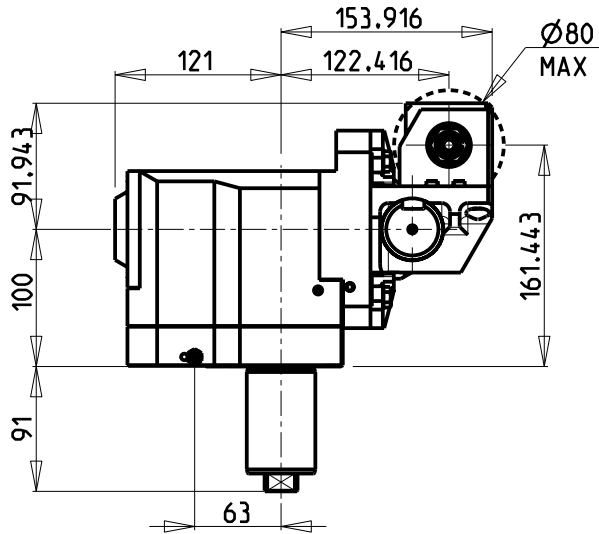

VDI DESTRO  
VDI Right hand  
VDI Rechtshaendig

INCLINAZIONE  
REGOLABILE ±25°

VDI SINISTRO  
VDI Left hand  
VDI Linkshaendig

INCLINAZIONE  
REGOLABILE ±25°

DOTAZIONI: N°1 ALBERO+DISTANZIALI  
SUPPLIED WITH: N°1 SHAFT+SPACER  
AUSSTATTUNG: N°1 DORN+ABSTANDSSTÜCK

Cod. MT	I	RPM max	Lubrificazione int. Coolant through Innenkuehlung	Lubrificazione est. Ext. coolant Aussenkuehlung	D (mm)	D (Inch)	CHIAVI INCLUDE Keys included Schluessel inbegriffen			VDI
							CHUB24	CHUB13	CHESL08	
156DUP-PCR-50A00	1:1	4000		X	16-22-27-32	3/4"-1"-1 1/4"	CHUB24	CHUB13	CHESL08	DESTRO - Right - Rechtshaendig
156DUP-PCR-50A01	2:1	2000		X	16-22-27-32	3/4"-1"-1 1/4"	CHUB24	CHUB13	CHESL08	DESTRO - Right - Rechtshaendig
156DUP-PCR-50A10	1:1	4000		X	16-22-27-32	3/4"-1"-1 1/4"	CHUB24	CHUB13	CHESL08	SINISTRO - Left - Linkshaendig
156DUP-PCR-50A11	2:1	2000		X	16-22-27-32	3/4"-1"-1 1/4"	CHUB24	CHUB13	CHESL08	SINISTRO - Left - Linkshaendig