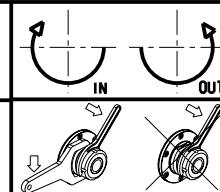

VDI DESTRO
VDI Right hand
VDI Rechtshaendig

INCLINAZIONE
REGOLABILE ±25°

VDI SINISTRO
VDI Left hand
VDI Linkshaendig

INCLINAZIONE
REGOLABILE ±25°

DOTAZIONI: N°1 ALBERO+DISTANZIALI
SUPPLIED WITH: N°1 SHAFT+SPACER
AUSSTATTUNG: N°1 DORN+ABSTANDSSTÜCK

Cod. MT	I	RPM max	Lubrificazione int. Coolant through Innenkuehlung	Lubrificazione est. Ext. coolant Aussenkuehlung	D (mm)	D (Inch)	CHIAVI INCLUDE Keys included Schluessel inbegriffen			VDI
							CHUB24	CHUB13	CHESL08	
156DUP-PCR-50A00	1:1	4000		X	16-22-27-32	3/4"-1"-1 1/4"	CHUB24	CHUB13	CHESL08	DESTRO - Right - Rechtshaendig
156DUP-PCR-50A01	2:1	2000		X	16-22-27-32	3/4"-1"-1 1/4"	CHUB24	CHUB13	CHESL08	DESTRO - Right - Rechtshaendig
156DUP-PCR-50A10	1:1	4000		X	16-22-27-32	3/4"-1"-1 1/4"	CHUB24	CHUB13	CHESL08	SINISTRO - Left - Linkshaendig
156DUP-PCR-50A11	2:1	2000		X	16-22-27-32	3/4"-1"-1 1/4"	CHUB24	CHUB13	CHESL08	SINISTRO - Left - Linkshaendig

DIPLOMATIC
VDI 50

MODULO MOTORIZZATO PORTACREATORE VDI50
Driven gear hobber VDI50
Angetriebenes Zahnradwaelzfraes-Werkzeug VDI50

M.T. srl

Via dei Tamerici 1/3
Tel. 0541/956034-957884
Fax 0541/956341
47842 S. GIOVANNI IN M. (RN)
e-mail: mima@lmarchetti.com
http://www.mlmarchetti.com

PRODUZIONE MODULI ROTANTI

PAGINA DUP340-2-00