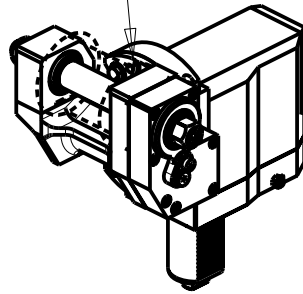

VDI DESTRO  
VDI Right hand  
VDI Rechtshaendig

INCLINAZIONE  
REGOLABILE ±25°

VDI SINISTRO  
VDI Left hand  
VDI Linkshaendig

INCLINAZIONE  
REGOLABILE ±25°

DOTAZIONI: N°1 ALBERO+DISTANZIALI  
SUPPLIED WITH: N°1 SHAFT+SPACER  
AUSSTATTUNG: N°1 DORN+ABSTANDSSTÜCK

Cod. MT	I	RPM max	Lubrificazione int. Coolant through Innenkuehlung	Lubrificazione est. Ext. coolant Aussenkuehlung	D (mm)	D (Inch)	CHIAVI INCLUDE Keys included Schluessel inbegriffen			VDI
							CHUB24	CHUB13	CHESL08	
156DUP-PCR-50A00	1:1	4000		X	16-22-27-32	3/4"-1"-1 1/4"	CHUB24	CHUB13	CHESL08	DESTRO - Right - Rechtshaendig
156DUP-PCR-50A01	2:1	2000		X	16-22-27-32	3/4"-1"-1 1/4"	CHUB24	CHUB13	CHESL08	DESTRO - Right - Rechtshaendig
156DUP-PCR-50A10	1:1	4000		X	16-22-27-32	3/4"-1"-1 1/4"	CHUB24	CHUB13	CHESL08	SINISTRO - Left - Linkshaendig
156DUP-PCR-50A11	2:1	2000		X	16-22-27-32	3/4"-1"-1 1/4"	CHUB24	CHUB13	CHESL08	SINISTRO - Left - Linkshaendig