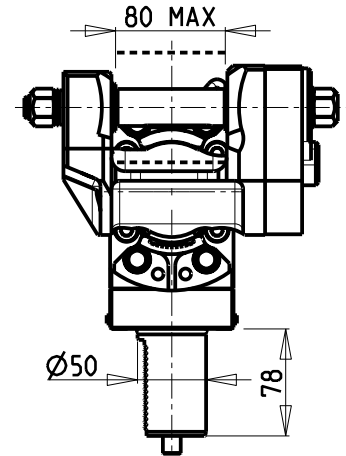

VDI DESTRO  
VDI Right hand  
VDI Rechtshaendig

INCLINAZIONE  
REGOLABILE ±25°

VDI SINISTRO  
VDI Left hand  
VDI Linkshaendig

INCLINAZIONE  
REGOLABILE ±25°

DOTAZIONI: N°1 ALBERO+DISTANZIALI  
SUPPLIED WITH: N°1 SHAFT+SPACER  
AUSSTATTUNG: N°1 DORN+ABSTANDSSTÜCK

Cod. MT	I	RPM max	Lubrificazione int. Coolant through Innenkuehlung	Lubrificazione est. Ext. coolant Aussenkuehlung	D (mm)	D (Inch)	CHIAVI INCLUDE Keys included Schluessel inbegriffen			VDI
							CHUB24	CHUB13	CHESL08	
156DUP-PCR-50A00	1:1	4000		X	16-22-27-32	3/4"-1"-1 1/4"	CHUB24	CHUB13	CHESL08	DESTRO - Right - Rechtshaendig
156DUP-PCR-50A01	2:1	2000		X	16-22-27-32	3/4"-1"-1 1/4"	CHUB24	CHUB13	CHESL08	DESTRO - Right - Rechtshaendig
156DUP-PCR-50A10	1:1	4000		X	16-22-27-32	3/4"-1"-1 1/4"	CHUB24	CHUB13	CHESL08	SINISTRO - Left - Linkshaendig
156DUP-PCR-50A11	2:1	2000		X	16-22-27-32	3/4"-1"-1 1/4"	CHUB24	CHUB13	CHESL08	SINISTRO - Left - Linkshaendig