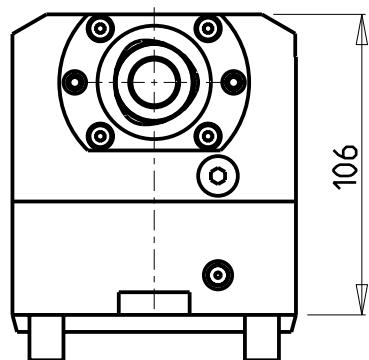

VERSIONE DESTRA (RC)
RIGHT VERSION (RC)
RECHTE-VERSION (RC)

VERSIONE SINISTRA (LC)
LEFT VERSION (LC)
LINKE-VERSION (LC)

**PER ORDINARE LA VERSIONE SX
AGGIUNGERE "LC" AL CODICE IN TABELLA.
ES: MSL0564020 DIVENTA MSL0564020LC**

**TO ORDER LEFT VERSION
ADD A "LC" IN THE CODE-CHARTS.
EXAMPLE: MSL0564020 BECOMES MSL0564020LC**

**UM DIE LINKE-VERSION ZU BESTELLEN, BEI DER
ARTIKELBEZEICHNUNG "LC" HINZUFUEGEN.
BEISPIEL: MSL0564020 WIRD DANN MSL0564020LC**

Cod. MT	N°Utensili N°Tools N°Werkzeuge	Lubrificazione int. Coolant through Innenkuehlung	Lubrificazione est. Ext. coolant Aussenkuehlung	TAGLIA Size Masse
MSL0564020	1+1	X	X	C4

DMG-MORI
MOD: SL-ZL200/203/204/250/253/254(MC-SMC) SL2500Y DL-ZL200/250(MC)