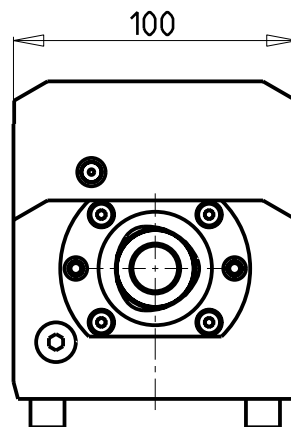

VERSIONE DESTRA (RC)
RIGHT VERSION (RC)
RECHTE-VERSION (RC)

VERSIONE SINISTRA (LC)
LEFT VERSION (LC)
LINKE-VERSION (LC)

**PER ORDINARE LA VERSIONE SX
AGGIUNGERE "LC" AL CODICE IN TABELLA.
ES: MSL0564020 DIVENTA MSL0564020LC**

**TO ORDER LEFT VERSION
ADD A "LC" IN THE CODE-CHARTS.
EXAMPLE: MSL0564020 BECOMES MSL0564020LC**

**UM DIE LINKE-VERSION ZU BESTELLEN, BEI DER
ARTIKELBEZEICHNUNG "LC" HINZUFUEGEN.
BEISPIEL: MSL0564020 WIRD DANN MSL0564020LC**

Cod. MT	N°Utensili N°Tools N°Werkzeuge	Lubrificazione int. Coolant through Innenkuehlung	Lubrificazione est. Ext. coolant Aussenkuehlung	TAGLIA Size Masse
MSL0564020	1+1	X	X	C4

DMG-MORI
MOD: SL-ZL200/203/204/250/253/254(MC-SMC) SL2500Y DL-ZL200/250(MC)