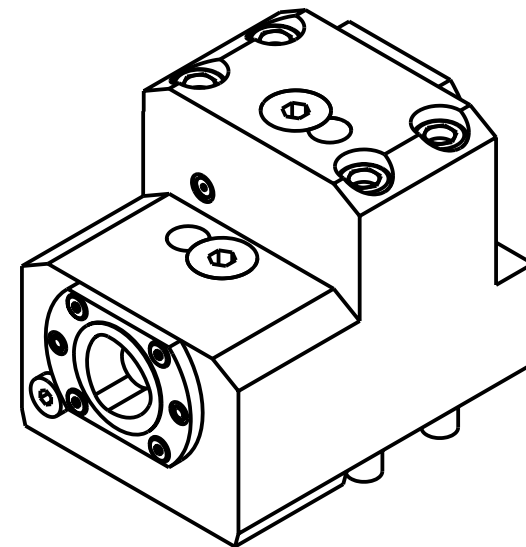

VERSIONE DESTRA (RC)
RIGHT VERSION (RC)
RECHTE-VERSION (RC)

VERSIONE SINISTRA (LC)
LEFT VERSION (LC)
LINKE-VERSION (LC)

**PER ORDINARE LA VERSIONE SX
AGGIUNGERE "LC" AL CODICE IN TABELLA.
ES: MSL0564020 DIVENTA MSL0564020LC**

**TO ORDER LEFT VERSION
ADD A "LC" IN THE CODE-CHARTS.
EXAMPLE: MSL0564020 BECOMES MSL0564020LC**

**UM DIE LINKE-VERSION ZU BESTELLEN, BEI DER
ARTIKELBEZEICHNUNG "LC" HINZUFUEGEN.
BEISPIEL: MSL0564020 WIRD DANN MSL0564020LC**

Cod. MT	N°Utensili N°Tools N°Werkzeuge	Lubrificazione int. Coolant through Innenkuehlung	Lubrificazione est. Ext. coolant Aussenkuehlung	TAGLIA Size Masse
MSL0564020	1+1	X	X	C4

DMG-MORI
MOD: SL-ZL200/203/204/250/253/254(MC-SMC) SL2500Y DL-ZL200/250(MC)