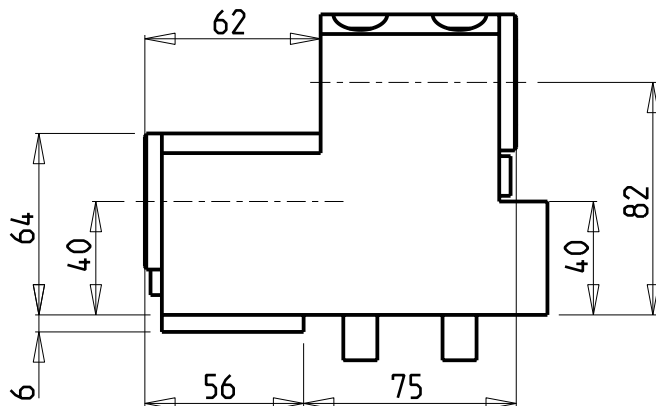

VERSIONE DESTRA (RC)
RIGHT VERSION (RC)
RECHTE-VERSION (RC)

VERSIONE SINISTRA (LC)
LEFT VERSION (LC)
LINKE-VERSION (LC)

**PER ORDINARE LA VERSIONE SX
AGGIUNGERE "LC" AL CODICE IN TABELLA.
ES: MSL0564020 DIVENTA MSL0564020LC**

**TO ORDER LEFT VERSION
ADD A "LC" IN THE CODE-CHARTS.
EXAMPLE: MSL0564020 BECOMES MSL0564020LC**

**UM DIE LINKE-VERSION ZU BESTELLEN, BEI DER
ARTIKELBEZEICHNUNG "LC" HINZUFUEGEN.
BEISPIEL: MSL0564020 WIRD DANN MSL0564020LC**

Cod. MT	N°Utensili N°Tools N°Werkzeuge	Lubrificazione int. Coolant through Innenkuehlung	Lubrificazione est. Ext. coolant Aussenkuehlung	TAGLIA Size Masse
MSL0564020	1+1	X	X	C4

DMG-MORI
MOD: SL-ZL200/203/204/250/253/254(MC-SMC) SL2500Y DL-ZL200/250(MC)