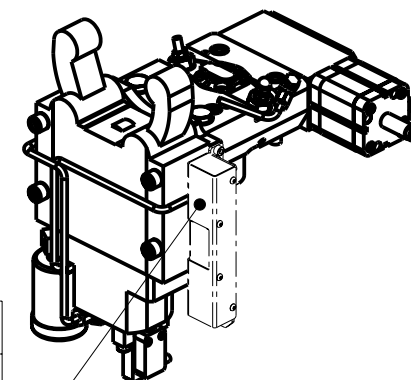

ATTENZIONE - ATTENTION - ACHTUNG

- VERIFICARE LE MISURE DI INGOMBRO PER POSSIBILE INTERFERENZA SU ALCUNI MODELLI DI MACCHINE
- Please check the overall sizes for possible interferences on some machine models
- Bitte ueberpruefen sie das ausmass um moegliche interferenzen auf einigen maschinen modellen zu vermeiden